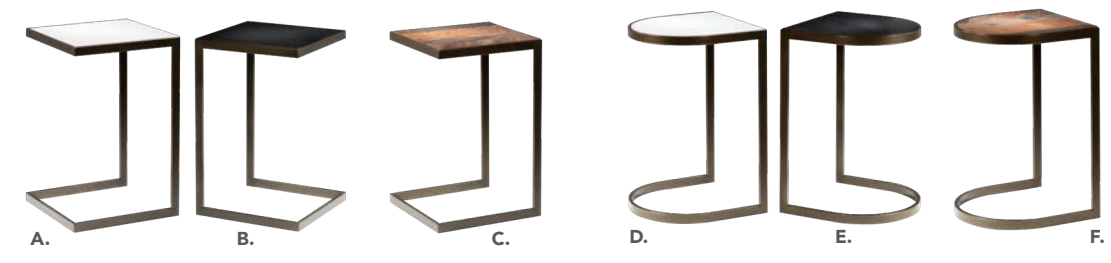

Marche Swivel

Accent Tables

MESA

- A) 820135 End Table
20.5"RND 21.25"H (wood top, bronze)
- B) 820132 Cocktail Table
32.25"RND 17.25"H (wood top, bronze)
- C) 820134 End Table
24"RND 21.25"H (glass top, bronze)
- D) 820131 Cocktail Table
36"RND 17.25"H (glass top, bronze)
- E) 820133 End Table
20.5"RND 21.25"H (black top, bronze)
- F) 820130 Cocktail Table
32.25"RND 17.25"H (black top, bronze)

ALONDRA

- Cocktail Table
47"L 24"D 16"H
- A) 820250 (glass, chrome)
- B) 820251 (wood, chrome)
- End Table
20"L 20"D 20"H
- C) 820252 (glass, chrome)
- D) 820253 (wood, chrome)

GEO

- Cocktail Table
50"L 22"D 16"H
- A) 82034 (glass, chrome)
- B) 82027 (wood, black)
- End Table
26"L 26"D 20"H
- C) 82035 (glass, chrome)
- D) 82028 (wood, black)

Styles & Shapes

Available in Power

- Taos Side Tables**
15.75"L 15.75"D 24"H
- A) 820322
(white top, bronze)
- B) 820320
(black top, bronze)
- C) 820321
(wood top, bronze)

- Sedona Side Tables**
15.75"L 15.75"D 24"H
- D) 820312
(white top, bronze)
- E) 820310
(black top, bronze)
- F) 820311
(wood top, bronze)

- Sydney Cocktail Tables**
(brushed steel)
48"L 26"D 18"H
- A) 82053 (white)
- 82073 (powered)
- B) 82052 (black)
- 82076 (powered)
- C) 82077 (blue)
- D) 82078 (wood)

- Sydney End Tables**
27"L 23"D 22"H
- E) 82055 (white)
- F) 82054 (black)
- G) 82079 (blue)
- H) 82080 (wood)