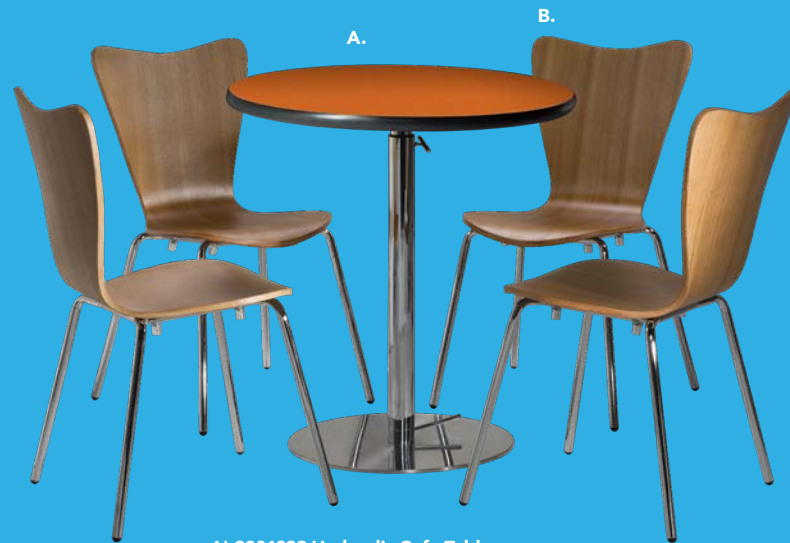

Café Tables

A) 820940 Blue Hydraulic Café Table
(chrome base, blue top) 30" RND 29"H
B) 810131 Malba Chair
(gray) 20"L 20"D 32"H

A) 820241 Madison Hydraulic Café Table
(chrome base, gray acajou top) 30" RND 29"H
B) 810130 Malba Chair
(green) 20"L 20"D 32"H

85030 7' Boxwood Hedge
36.5"L 12"D 84"H

30" Round Café Table
A) 820941 Standard Black Base (blue top) 30" RND 29"H
B) 81093 Lucent Chair (frosted, acrylic) 19.5"L 19.75"D 32.5"H

A) 8201233 Hydraulic Cafe Table
(orange top, chrome) 30" RND 29"H
B) 810861 Laguna Chair
(maple, chrome) 18"L 19"D 34"H