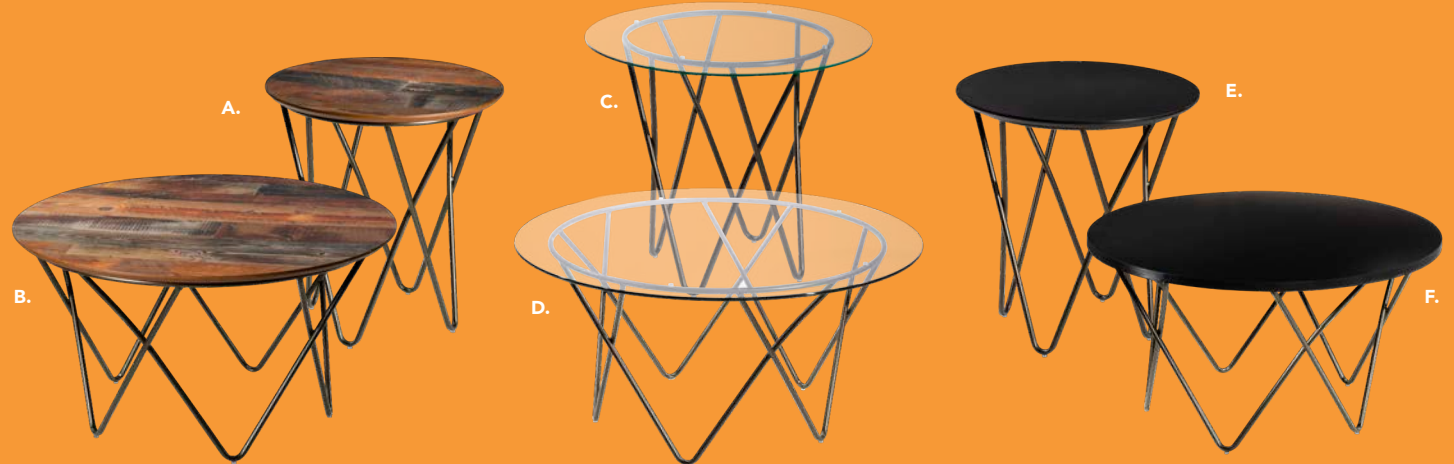

- N) 81526 Edge LED Cube**
(white plastic)
19"L 19"D 19"H
AC power only

- O) 82074 Regis Bench**
(brushed metal)
47"L 15.5"D 16"H

- Marche Swivel Ottomans**
17" RND 18"H
- A) 815150 (white vinyl)
- B) 815154 (red fabric)
- C) 815158 (pear yellow fabric)
- D) 815156 (plum fabric)
- E) 815159 (blue fabric)
- F) 815151 (gray fabric)
- G) 815155 (rose quartz fabric)
- H) 815152 (linen fabric)
- I) 815153 (raspberry fabric)
- J) 815157 (meadow green fabric)
- K) 815160 (orange fabric)
- L) 81543 (black vinyl)
- M) 81540 (forest green vinyl)
- N) 81541 (teal velvet)
- O) 81542 (distressed brown vinyl)

Marche Swivel

Accent Tables

MESA

- A) 820135 End Table
20.5"RND 21.25"H (wood top, bronze)
- B) 820132 Cocktail Table
32.25"RND 17.25"H (wood top, bronze)
- C) 820134 End Table
24"RND 21.25"H (glass top, bronze)
- D) 820131 Cocktail Table
36"RND 17.25"H (glass top, bronze)
- E) 820133 End Table
20.5"RND 21.25"H (black top, bronze)
- F) 820130 Cocktail Table
32.25"RND 17.25"H (black top, bronze)